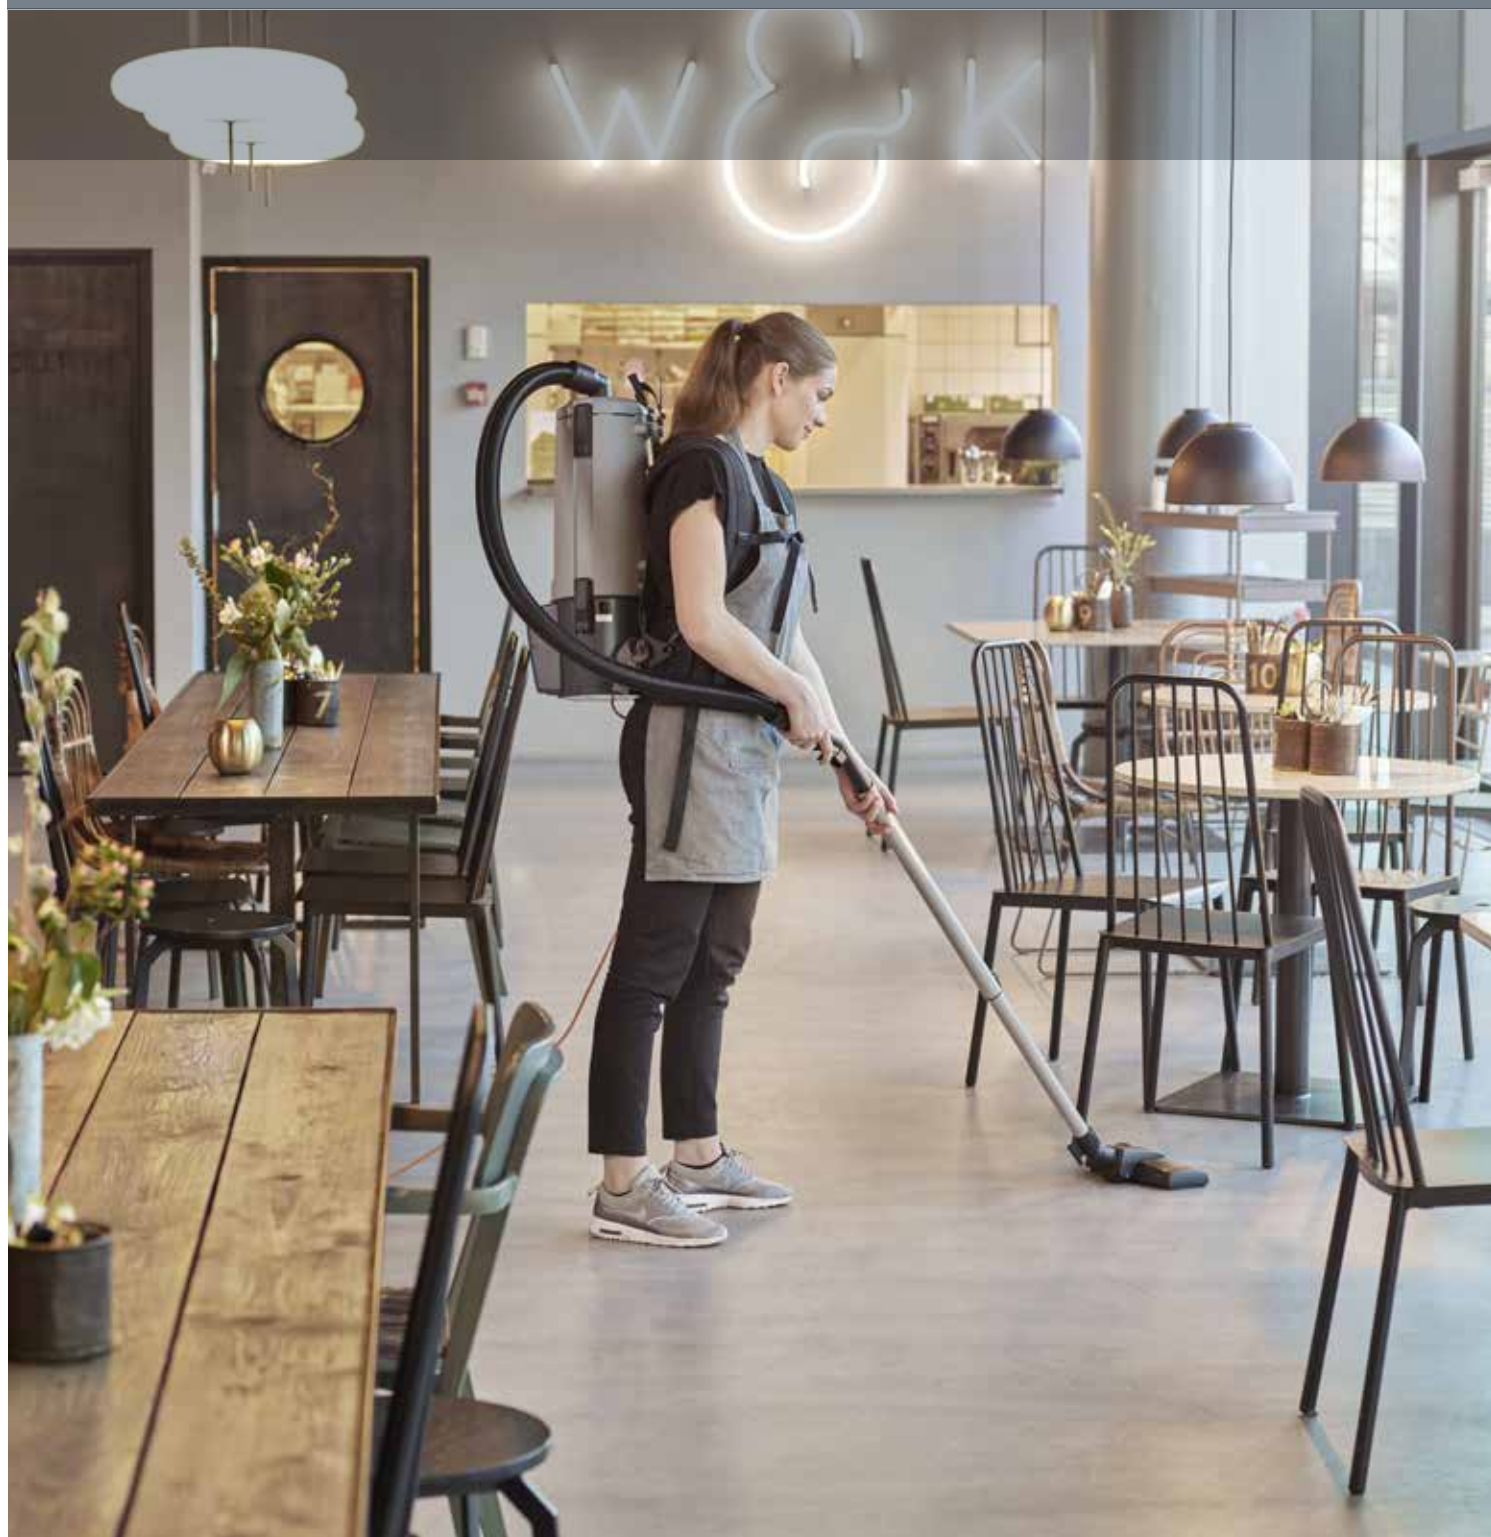

GD 5/GD 10

For mobil rengjøring av vanskelig tilgjengelige områder

Fleksibel og ergonomisk rengjøring

Bredt utvalg av tilbehør som dekker bestemte bruksområder

Det er mange ting som kreves for at en ryggstøvsuger skal være god. Den må veie lite og ha en jevn vektfordeling, og støynivået må være så lavt som mulig. Uten disse helt grunnleggende egenskapene er en ryggstøvsuger ukomfortabel og upraktisk å betjene. Samtidig må effekten være tilstrekkelig til at rengjøringen går raskt og effektivt for seg, og støvposen må være så stor at den ikke må skiftes hele tiden. Fremfor alt må rengjøringskostnadene ligge på riktig nivå!

Ryggstøvsugerne Nilfisk GD 5/GD 10 oppfyller samtlige kriterier med god margin. De har de samme tekniske finessene som alle øvrige Nilfisk-produkter, noe som gir rask og produktiv rengjøring til en pris som ikke sprenger budsjettet.

- Lavt lydnivå som er behagelig for brukeren og muliggjør rengjøring i støyfølsomme områder
- Lett støvsuger med en sele som er ergonomisk utformet med tanke på minimal belastning for brukeren
- God filtrering med HEPA utblåsningsfilter
- Slitesterk konstruksjon som gir lengre levetid
- Beholdere i ulike størrelser som passer til bruksområdet
- 15 meter avtakbar kabel med sikker frigjøringsmekanisme sparer tid
- Enkel å oppbevare, ettersom den står på gulvet eller kan henges på en vegg
- Kan betjenes med både venstre og høyre hånd
- Utblåsningsluften er ikke rettet mot brukeren og virker derfor ikke forstyrrende
- Tilgjengelig i batterivariant